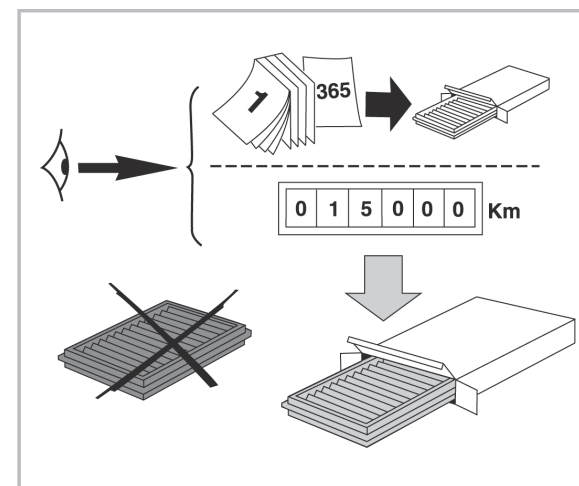

323 (BJ) A/C- (08/98 > 10/03) / 626 (GF) A/C- (10/99 > 05/02)

Valeo Service - Société par Actions simplifiée - Capital de 12 900 000€ - 70, rue Playel, 93285 Saint-Denis Cedex - France - B 306 486 408 RCS Bobigny